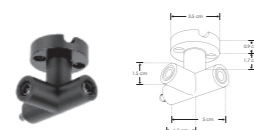

**RBKCONBOX**

Caja de conexión, policarbonato acabado negro para luminarios de la serie ILURBK, incluye conector macho y par de cables internos de 10cm

**RBKBASSUJ**

Base de sujeción, policarbonato acabado negro para luminarios de la serie ILURBK

**RBKCONMHROT**

Conector macho-hembra rotatorio, policarbonato acabado negro para luminarios de la serie ILURBK

**RBKCONMH90V**

Conector macho-hembra, 90° policarbonato acabado negro para luminarios de la serie ILURBK, conexión vertical

**RBKCONMH180H**

Conector macho - hembra 180° policarbonato acabado negro para luminarios de la serie ILURBK, conexión horizontal

**RBKCONHHMTH**

Conector con dos entradas hembra y una salida macho, policarbonato acabado negro para luminarios de la serie ILURBK, conexión horizontal

**RBKCONHMMTHCAB**

Conector con una entrada hembra y dos salidas macho, policarbonato acabado negro para luminarios de la serie ILURBK, conexión horizontal, incluye par de cables de 110 cm

**RBKCONHHMTH1**