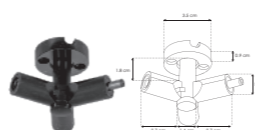

**RBKCONBOX**

Caja de conexión, policarbonato acabado negro para luminarios de la serie ILURBK, incluye conector macho y par de cables internos de 10cm

**RBKBASSUJ**

Base de sujeción, policarbonato acabado negro para luminarios de la serie ILURBK

**RBKCONMH180H**

Conector macho - hembra 180° policarbonato acabado negro para luminarios de la serie ILURBK, conexión horizontal

**RBKCONHHMTH**

Conector con dos entradas hembra y una salida macho, policarbonato acabado negro para luminarios de la serie ILURBK, conexión horizontal

**RBKCONHMMTHCAB**

Conector con una entrada hembra y dos salidas macho, policarbonato acabado negro para luminarios de la serie ILURBK, conexión horizontal, incluye par de cables de 110 cm

**RBKCONHHMTH1**

Conector con dos entradas hembra y una salida macho, policarbonato acabado negro para luminarios de la serie ILURBK, conexión horizontal

**RBKCONMMHROT**

Conector con dos terminales macho y una terminal hembra rotatorio, policarbonato acabado negro para luminarios de la serie ILURBK