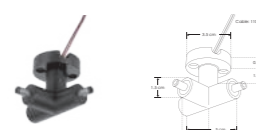

**RBKCONBOX**

Caja de conexión, policarbonato acabado negro para luminarios de la serie ILURBK, incluye conector macho y par de cables internos de 10cm

**RBKBASSUJ**

Base de sujeción, policarbonato acabado negro para luminarios de la serie ILURBK

**RBKCONMHROT**

Conector macho-hembra rotatorio, policarbonato acabado negro para luminarios de la serie ILURBK

**RBKCONMH90V**

Conector macho-hembra, 90° policarbonato acabado negro para luminarios de la serie ILURBK, conexión vertical

**RBKCONMH180H**

Conector macho - hembra 180° policarbonato acabado negro para luminarios de la serie ILURBK, conexión horizontal

**RBKCONHHMTH**

Conector con dos entradas hembra y una salida macho, policarbonato acabado negro para luminarios de la serie ILURBK, conexión horizontal

**RBKCONHMMTHCAB**

Conector con una entrada hembra y dos salidas macho, policarbonato acabado negro para luminarios de la serie ILURBK, conexión horizontal, incluye par de cables de 110 cm

**RBKCONHHMTH1**