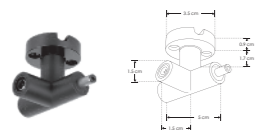

**RBKCONBOX**

Caja de conexión, policarbonato acabado negro para luminarios de la serie ILURBK, incluye conector macho y par de cables internos de 10cm

**RBKBASSUJ**

Base de sujeción, policarbonato acabado negro para luminarios de la serie ILURBK

**RBKCONMHROT**

Conector macho-hembra rotatorio, policarbonato acabado negro para luminarios de la serie ILURBK

**RBKCONMH90V**

Conector macho-hembra, 90° policarbonato acabado negro para luminarios de la serie ILURBK, conexión vertical

**RBKCONMH180H**

Conector macho - hembra 180° policarbonato acabado negro para luminarios de la serie ILURBK, conexión horizontal

**RBKCONHHMTH**

Conector con dos entradas hembra y una salida macho, policarbonato acabado negro para luminarios de la serie ILURBK, conexión horizontal

**RBKCONHMMTHCAB**

Conector con una entrada hembra y dos salidas macho, policarbonato acabado negro para luminarios de la serie ILURBK, conexión horizontal, incluye par de cables de 110 cm

**RBKCONHHMTH1**