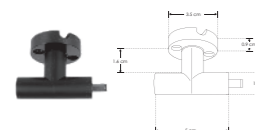

**RBKCONBOX**

Caja de conexión, policarbonato acabado negro para luminarios de la serie ILURBK, incluye conector macho y par de cables internos de 10cm

**RBKBASSUJ**

Base de sujeción, policarbonato acabado negro para luminarios de la serie ILURBK

**RBKCONMHROT**

Conector macho-hembra rotatorio, policarbonato acabado negro para luminarios de la serie ILURBK

**RBKCONMH90V**

Conector macho-hembra, 90° policarbonato acabado negro para luminarios de la serie ILURBK, conexión vertical

**RBKCONMH180H**

Conector macho - hembra 180° policarbonato acabado negro para luminarios de la serie ILURBK, conexión horizontal

**RBKCONHHMTH**

Conector con dos entradas hembra y una salida macho, policarbonato acabado negro para luminarios de la serie ILURBK, conexión horizontal

**RBKCONHMMTHCAB**

Conector con una entrada hembra y dos salidas macho, policarbonato acabado negro para luminarios de la serie ILURBK, conexión horizontal, incluye par de cables de 110 cm

**RBKCONHHMTH1**