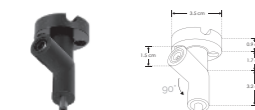

**RBKCONBOX**

Caja de conexión, policarbonato acabado negro para luminarios de la serie ILURBK, incluye conector macho y par de cables internos de 10cm

**RBKBASSUJ**

Base de sujeción, policarbonato acabado negro para luminarios de la serie ILURBK

**RBKCONMHROT**

Conector macho-hembra rotatorio, policarbonato acabado negro para luminarios de la serie ILURBK

**RBKCONMH90V**

Conector macho-hembra, 90° policarbonato acabado negro para luminarios de la serie ILURBK, conexión vertical

**RBKCONMH180H**

Conector macho - hembra 180° policarbonato acabado negro para luminarios de la serie ILURBK, conexión horizontal

**RBKCONHHMTH**

Conector con dos entradas hembra y una salida macho, policarbonato acabado negro para luminarios de la serie ILURBK, conexión horizontal

**RBKCONHMMTHCAB**

Conector con una entrada hembra y dos salidas macho, policarbonato acabado negro para luminarios de la serie ILURBK, conexión horizontal, incluye par de cables de 110 cm

**RBKCONHHMTH1**