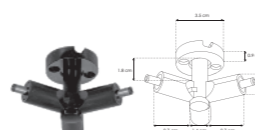

RBKCONMMHROT

Conector con dos terminales macho y una terminal hembra rotatorio, policarbonato acabado negro para luminarios de la serie ILURBK