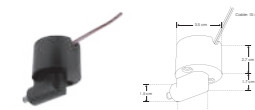

**RBKCONBOX**

Caja de conexión, policarbonato acabado negro para luminarios de la serie ILURBK, incluye conector macho y par de cables internos de 10cm

**RBKBASSUJ**

Base de sujeción, policarbonato acabado negro para luminarios de la serie ILURBK

**RBKCONMHROT**

Conector macho-hembra rotatorio, policarbonato acabado negro para luminarios de la serie ILURBK

**RBKCONMH90V**

Conector macho-hembra, 90° policarbonato acabado negro para luminarios de la serie ILURBK, conexión vertical

**RBKCONMH180H**

Conector macho - hembra 180° policarbonato acabado negro para luminarios de la serie ILURBK, conexión horizontal

**RBKCONHHMTH**

Conector con dos entradas hembra y una salida macho, policarbonato acabado negro para luminarios de la serie ILURBK, conexión horizontal

**RBKCONHMMTHCAB**

Conector con una entrada hembra y dos salidas macho, policarbonato acabado negro para luminarios de la serie ILURBK, conexión horizontal, incluye par de cables de 110 cm

**RBKCONHHMTH1**