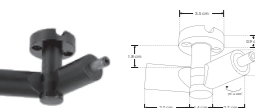

[ Acabado negro (Blanco neutro) 12 W ]

**NOTA:** Accesorios compatibles (no incluidos, se venden por separado)

accesorios

<b>Material</b>	Aluminio acabado negro
<b>Lámpara</b>	Luminario de LED tipo RUB CUBE
<b>Ángulo de apertura</b>	100°
<b>Color de luz</b>	Blanco cálido / Blanco Neutro
<b>Alimentación</b>	24 V cc
<b>Potencia</b>	6 W / 12 W

**RBKCONBOX**

Caja de conexión, policarbonato acabado negro para luminarios de la serie ILURBK, incluye conector macho y par de cables internos de 10cm

**RBKBASSUJ**

Base de sujeción, policarbonato acabado negro para luminarios de la serie ILURBK

**RBKCONMHROT**

Conector macho-hembra rotatorio, policarbonato acabado negro para luminarios de la serie ILURBK

**RBKCONMH90V**

Conector macho-hembra, 90° policarbonato acabado negro para luminarios de la serie ILURBK, conexión vertical

**RBKCONMH180H**

Conector macho - hembra 180° policarbonato acabado negro para luminarios de la serie ILURBK, conexión horizontal

**RBKCONHHMTH**

Conector con dos entradas hembra y una salida macho, policarbonato acabado negro para luminarios de la serie ILURBK, conexión horizontal