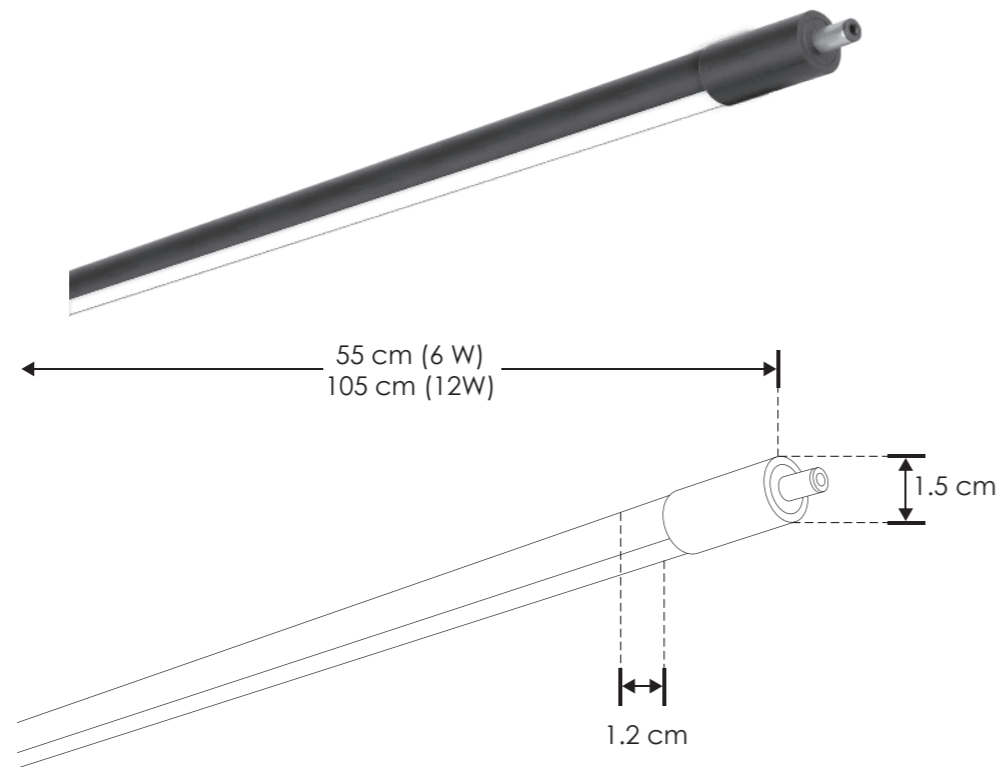

**RBKCONBOX**

Caja de conexión, policarbonato acabado negro para luminarios de la serie ILURBK, incluye conector macho y par de cables internos de 10cm

**RBKBASSUJ**

Base de sujeción, policarbonato acabado negro para luminarios de la serie ILURBK

**RBKCONMHROT**

Conector macho-hembra rotatorio, policarbonato acabado negro para luminarios de la serie ILURBK

**RBKCONMH90V**

Conector macho-hembra, 90° policarbonato acabado negro para luminarios de la serie ILURBK, conexión vertical

**RBKCONMH180H**

Conector macho - hembra 180° policarbonato acabado negro para luminarios de la serie ILURBK, conexión horizontal

**RBKCONHHMTH**

Conector con dos entradas hembra y una salida macho, policarbonato acabado negro para luminarios de la serie ILURBK, conexión horizontal

**RBKCONHMMTHCAB**

Conector con una entrada hembra y dos salidas macho, policarbonato acabado negro para luminarios de la serie ILURBK, conexión horizontal, incluye par de cables de 110 cm

**RBKCONHHMTH1**