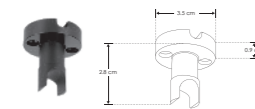

**RBKCONBOX**

Caja de conexión, policarbonato acabado negro para luminarios de la serie ILURBK, incluye conector macho y par de cables internos de 10cm

**RBKBASSUJ**

Base de sujeción, policarbonato acabado negro para luminarios de la serie ILURBK

**RBKCONMHROT**

Conector macho-hembra rotatorio, policarbonato acabado negro para luminarios de la serie ILURBK

**RBKCONMH90V**

Conector macho-hembra, 90° policarbonato acabado negro para luminarios de la serie ILURBK, conexión vertical

**RBKCONHMMTHCAB**

Conector con una entrada hembra y dos salidas macho, policarbonato acabado negro para luminarios de la serie ILURBK, conexión horizontal, incluye par de cables de 110 cm

**RBKCONHHMTH1**